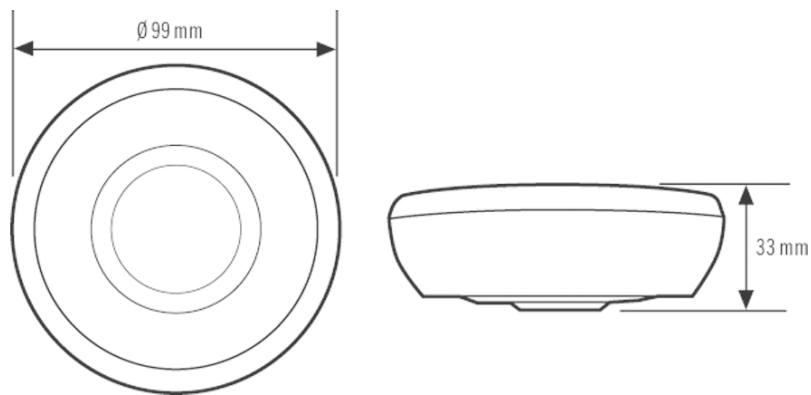

### Краткое описание

- Датчик присутствия с углом охвата 360° для монтажа в потолок
- Дальность действия до 8 м в диаметре при рекомендованной монтажной высоте 3 м
- Высокопроизводительное реле 10 А
- Подключение с пересечением нулевого уровня для щадящего переключения
- Заводская настройка для мгновенной готовности к эксплуатации

### Технические характеристики

Напряжение электросети	230 В/50 Гц
Потребляемая мощность ок.	< 0,2 Вт
Диапазон обнаружения	360°
Дальность действия	ок. 8 м в диаметре, при установке на высоте 3 м до 5 м
Возможности регулировки	механическим способом с помощью регулятора
Допустимая температура окружающего воздуха	0 °C...+50 °C
Степень защиты	IP 40
Степень защиты	II
Вид монтажа	Потолочный монтаж
Материал корпуса	УФ-устойчивый поликарбонат
Приблизительные габариты	высота 33 мм, Ø 99 мм
Монтажные размеры	, размеры монтажного отверстия Ø 68
Соединительный зажим	4,5 мм <sup>2</sup>
Комплект поставки	в комплект входит линзовая маска
Вход ведомого устройства (Slave)	нет
Измерение освещенности	Смешанный свет
Освещенность	приблизительно 5-2000 люкс
Время задержки включения	0 s
Время задержки выключения	300 s
Относительная влажность воздуха	5 - 93 %, nicht kondensierend
Соответствие	CE, RoHS

### Аксессуары

- EM10425608 - Защитная сетка 180/90 цвет белый
- EP10425929 - Комплект для датчиков С для встроенного монтажа в потолок цвет белый

Шифр заказа  
PD 360/8 Basic белый

Artikelnummer  
EB10430411

Код EAN  
4015120430411

Размеры в мм

SCHALTPLÄNE

Standardbetrieb mit der zusätzlichen Ansteuerung durch Schliesstaster.  
Bei Bedarf kann das Licht durch den Taster manuell ein- bzw.  
ausgeschaltet werden. Zur Erweiterung des Erfassungsbereiches können  
die Melder parallel geschaltet werden.