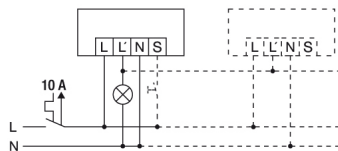

### Аксессуары

- EM10425608 - Защитная сетка 180/90 цвет белый
- EP10425929 - Комплект для датчиков С для встроенного монтажа в потолок цвет белый

Шифр заказа  
PD 360/8 Basic белый

Artikelnummer  
EB10430411

Код EAN  
4015120430411

Размеры в мм

SCHALTPLÄNE

Standardbetrieb mit der zusätzlichen Ansteuerung durch Schliesstaster.  
Bei Bedarf kann das Licht durch den Taster manuell ein- bzw.  
ausgeschaltet werden. Zur Erweiterung des Erfassungsbereiches können  
die Melder parallel geschaltet werden.